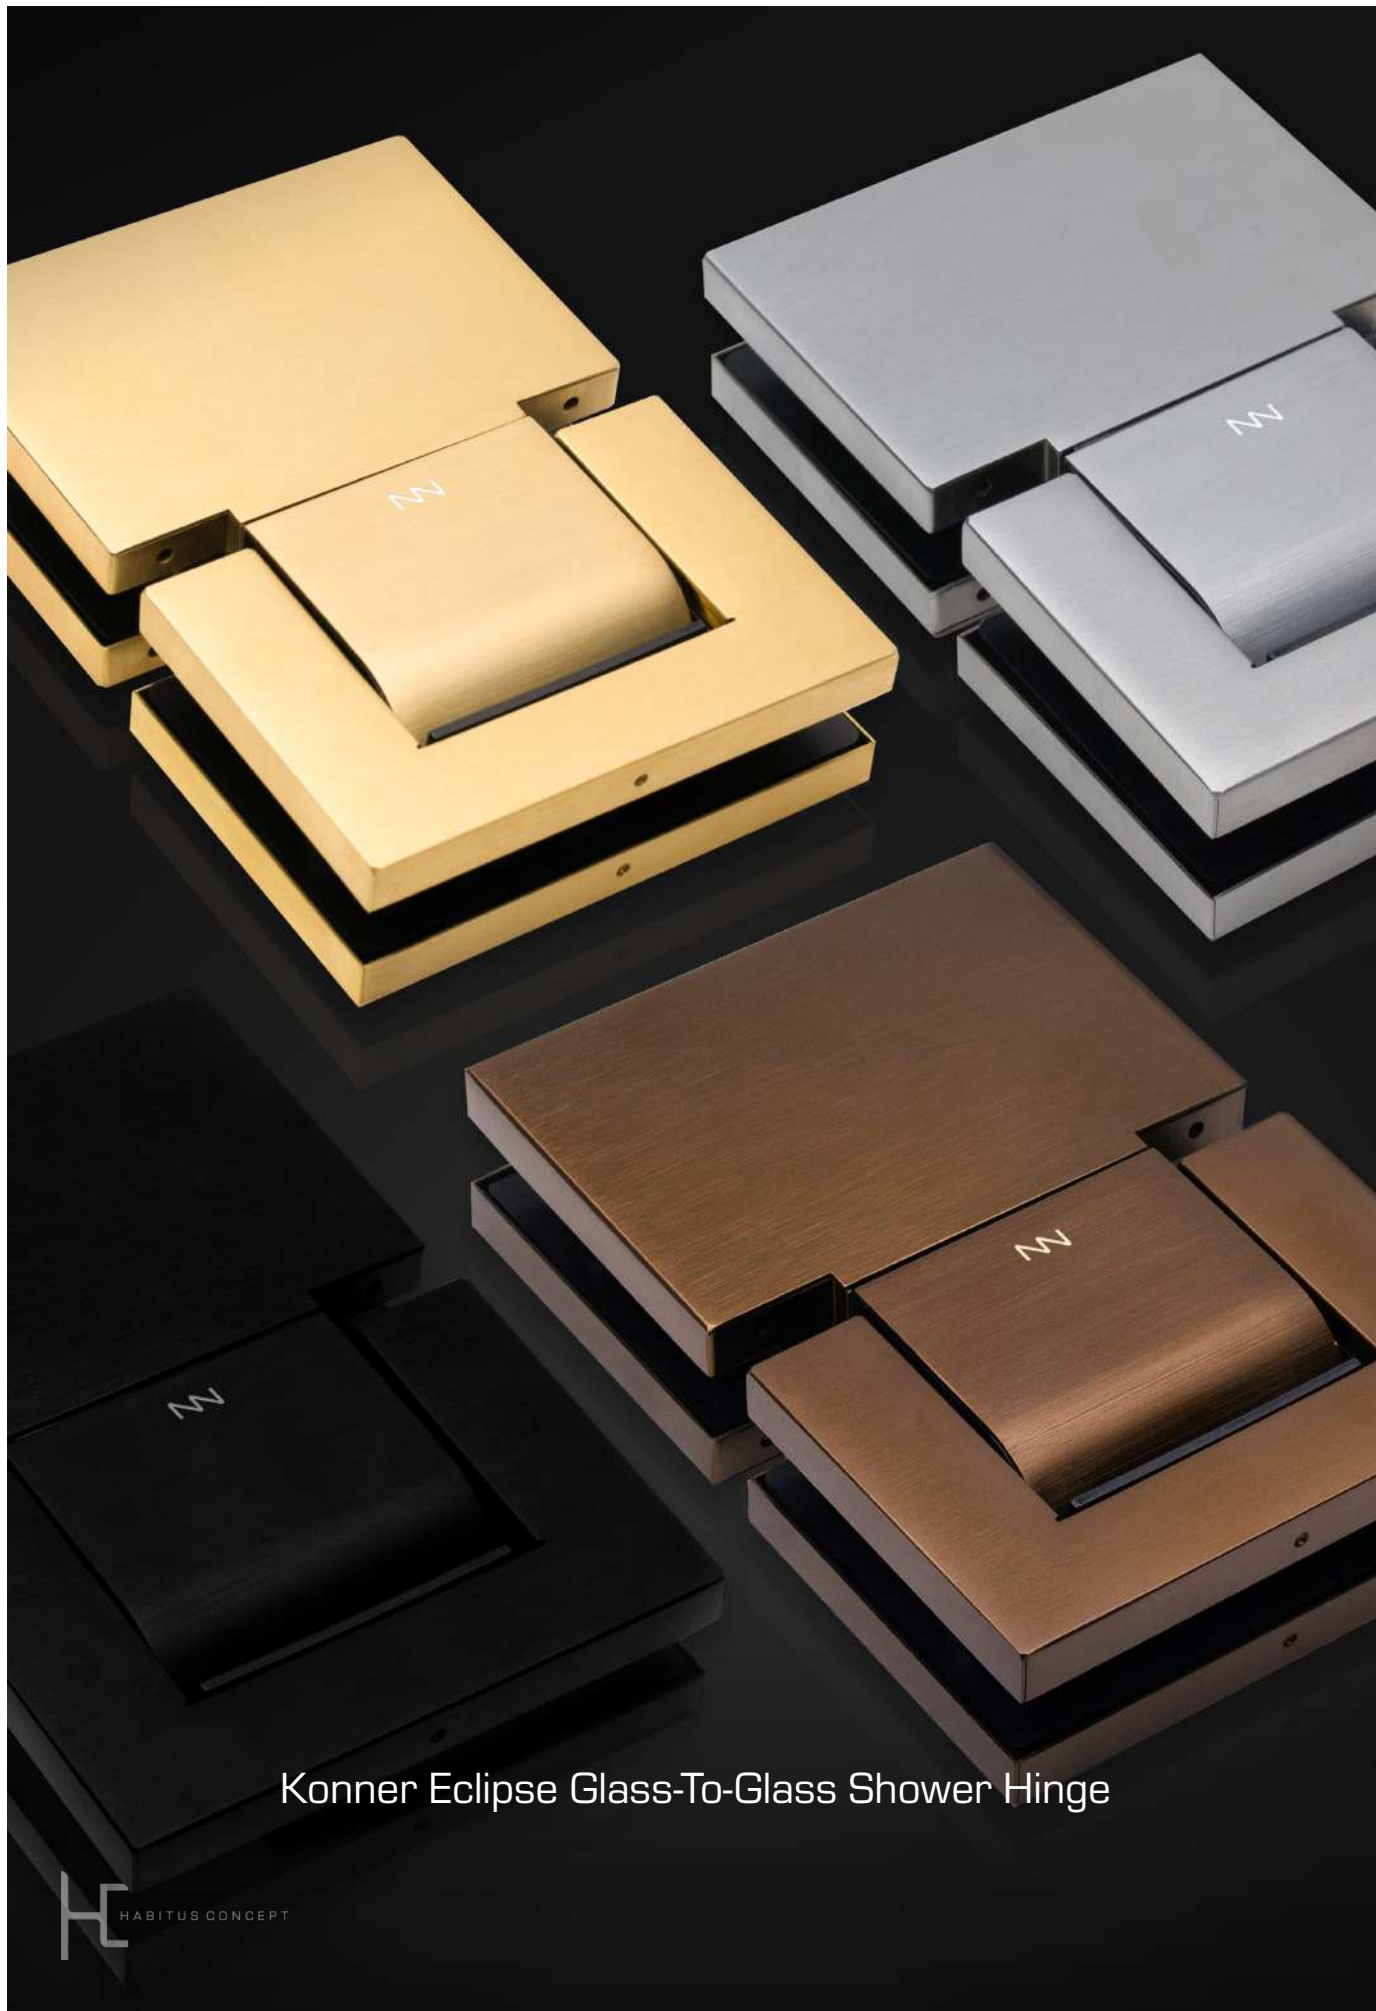

Konner Eclipse Glass-To-Wall Shower Hinge

Konner Eclipse Glass-To-Glass Shower Hinge

Konner Magneta Lockset

Konner Poma Door Stopper